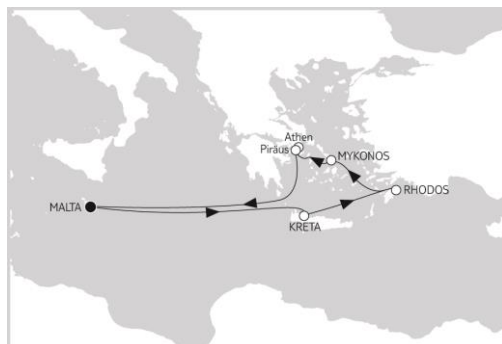

Aufpreis Balkonkabine 500 € p. P.

GROSSBRITANIEN AB BREMERHAVEN III

*Mein Schiff 3*

29.06. – 11.07.2020

12 Nächte · Innenkabine

**ab 2.195 €\*\***

Aufpreis Außenkabine 400 € p. P.

Aufpreis Balkonkabine 600 € p. P.