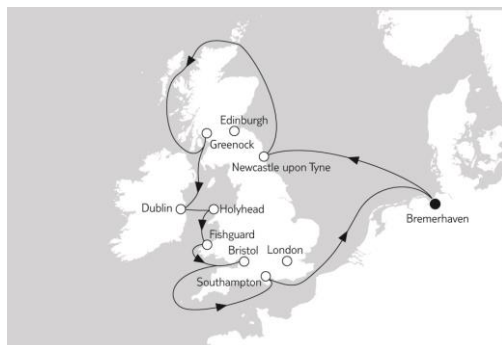

Aufpreis Balkonkabine 500 € p. P.

GROSSBRITANIEN AB BREMERHAVEN III

*Mein Schiff 3*

29.06. – 11.07.2020

12 Nächte · Innenkabine

**ab 2.195 €\*\***

Aufpreis Außenkabine 400 € p. P.

Aufpreis Balkonkabine 600 € p. P.